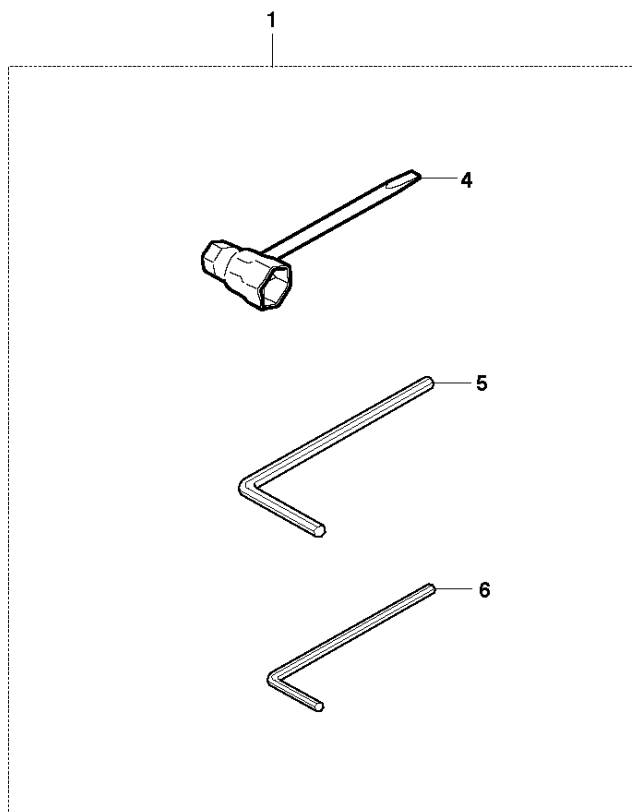

SPARE PARTS LIST

CHAIN SAWS

272 XP, 2016-08

P Tillbehör
Accessories
Zubehöre
Accessoires
Accesorios

ACCESSORIES

272 XP, 2016-08

Ref	Part No	Description	Remark	QTY	KIT
1	503 55 85-01	TOOL		1	
2	503 62 12-01	GREASE		1	
3	501 91 14-01	GREASE GUN		1	
4	501 69 17-01	COMBINATION WRENCH		1	1
5	503 55 86-02	SPANNER		1	1
6	503 55 86-01	SPANNER		1	1

CARBURETOR DETAILS

272 XP, 2016-08

Ref	Part No	Description	Remark	QTY KIT	
1	574 33 16-01	CARBURETTOR		1	
2	503 10 87-01	SCREW		4	1
3	505 31 67-02	COVER		1	1
4	503 63 58-01	DIAPHRAGM ASSY		1	1, 35
5	501 46 75-01	GASKET		1	1, 35
6	505 31 67-07	VALVE-CHOKE		1	1
7	537 00 34-01	SCREW		1	1
8	502 52 59-01	SHAFT ASSY		1	1
9	505 31 67-17	SCREW		1	1
10	505 31 67-31	PIN-METERING LEVER		1	1
11	505 31 67-34	LEVER		1	1
12	503 11 76-01	SPRING		1	1
13	503 11 70-01	NEEDLE		1	1
15	503 80 04-01	NOZZLE		1	1
16	503 57 41-01	PLUG		1	1
17	504 21 00-50	SPRING		2	1
18	503 48 37-01	NEEDLE IDLE SPEED	Low speed needle	1	1
19	502 52 65-01	NEEDLE	High speed needle	1	1
20	544 89 76-01	SCREW		1	1
21	503 80 05-01	PLUG		1	1
22	502 52 64-01	SPRING		1	1
23	574 33 17-01	VALVE		1	1
24	544 11 15-01	SCREW		1	1
25	502 52 58-01	SHAFT ASSY		1	1
28	503 11 77-01	SPRING		1	1
29	503 11 71-01	BALL		1	1
30	501 66 61-01	SCREEN		1	1
31	544 89 72-01	DIAPHRAGM PUMP		1	1, 35
32	503 11 72-01	GASKET		1	1, 35
33	503 59 58-01	COVER		1	1
34	503 11 75-01	SCREW		4	1
35	502 52 92-01	GASKET KIT		1	
26	503 79 95-01	RING		1	1