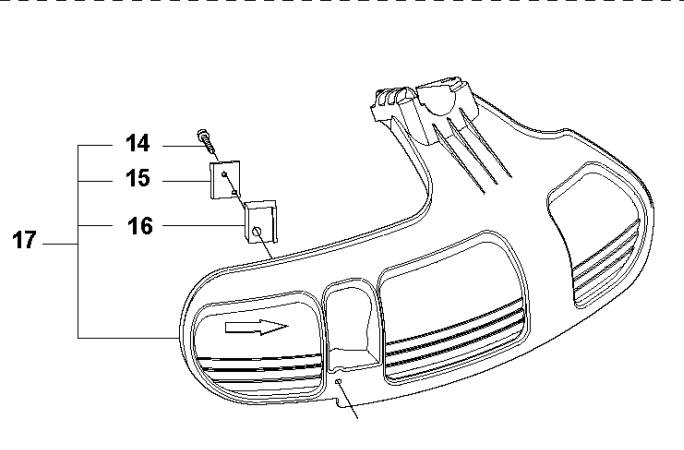

T 333R, 333RJ
335FR, 335LS, 335Lx, 335RJx, 335Rx.
ACCESSORIES

ACCESSORIES

333 R from 2014-12

Ref	Part No	Description	Remark	QTY KIT	
1	501 32 04-02	SAW BLADE GUARD	Incl. Pos. 2-7	1	
2	574 53 06-01	CLAMP	Spare part incl. Screws Pos. 3	1	1
3	573 99 43-04	SCREW IHSCFMO	Captive Screw M5	2	1, 2
4	501 32 08-01	ADAPTER		1	1
5	574 53 26-01	BLADE GUARD	Incl. Pos. 6-7	1	1
6	503 20 02-16	SCREW IHSCFM		4	1, 5
7	574 03 95-01	LOCKING NUT		4	1, 5
8	503 21 07-16	SCREW IHSCFT	333R, 335Rx	1	13
8	503 21 68-25	SCREW IHSCFT	333RJ, 335RJx, 335Lx, 335LS	1	13
9	503 79 88-01	BLADE		1	13
10	544 12 45-01	RETAINER	33RJ, 335RJx, 335Lx, 335LS	1	13
11	537 38 72-01	SNAP		4	13
12	537 39 63-01	SPLASH GUARD	333R, 335Rx	1	13
12	537 39 63-03	SPLASH GUARD	333RJ, 335RJx, 335Lx, 335LS	1	
13	537 33 16-01	COMBI GUARD	333R, 335Rx	1	
13	537 33 16-03	SPLASH GUARD	333RJ, 335Lx, 335RJx, 335LS	1	
14	503 21 68-25	SCREW IHSCFT		1	17
15	503 79 88-01	BLADE		1	17
16	544 12 45-01	RETAINER		1	17
17	537 34 94-03	TRIMMER GUARD		1	
18	503 21 68-25	SCREW IHSCFT		1	20
19	503 79 88-01	BLADE		1	20
20	502 44 81-01	TRIMMER GUARD ASSY		1