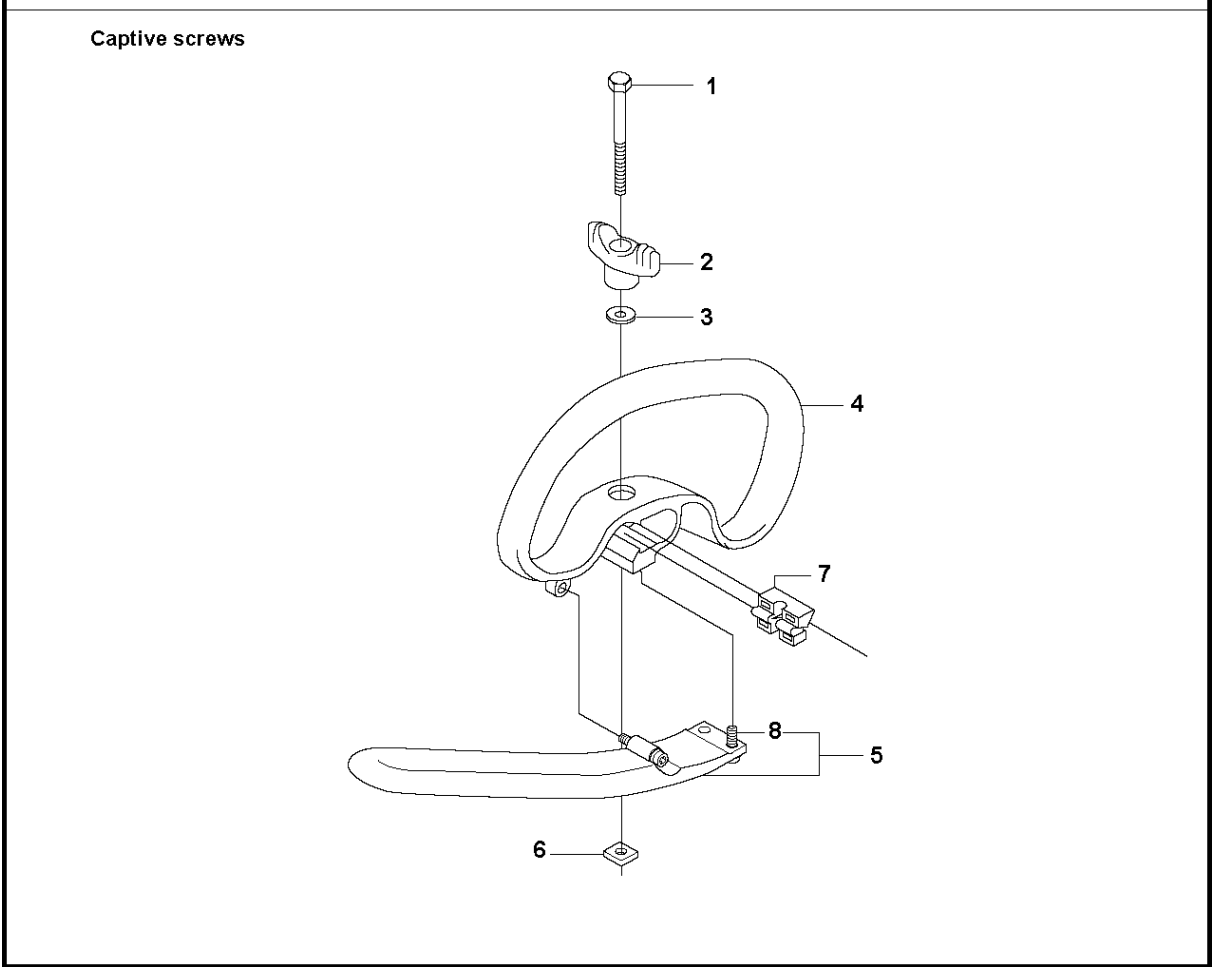

## HANDLE

333 R from 2014-12

Ref	Part No	Description	Remark	QTY KIT
1	725 23 78-51	SCREW EHHM	33RJ, 335LS	1
1	725 23 80-51	SCREW EHHM	335Lx, 335RJx	1
2	503 87 90-01	KNOB	335Lx, 335RJx	1
3	503 23 00-61	WASHER	33RJ, 335LS	1
4	544 10 10-02	HANDLE LOOP		1
5	503 99 78-01	HANDLE	333RJ, 335RJx	1
6	502 19 71-01	SQUARE NUT		1
7	544 10 11-01	BLOCK.SPACING		1
8	501 21 68-16	TBD		3