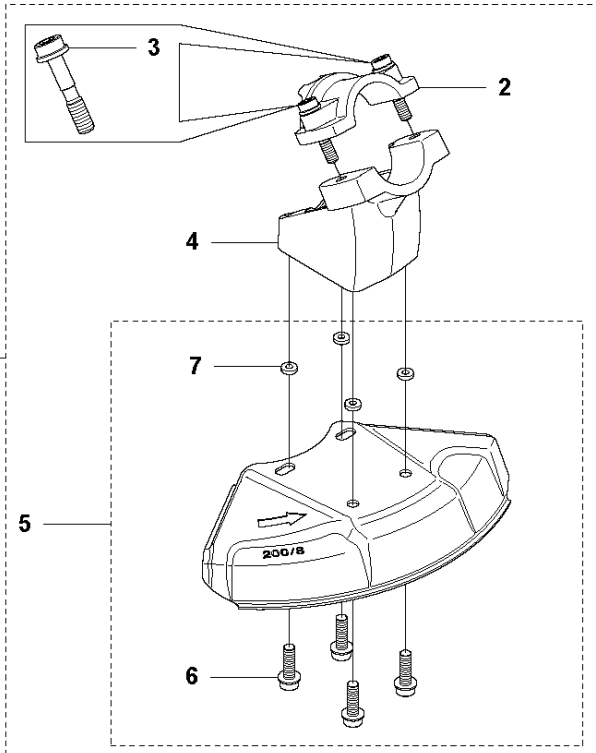

T 333R, 333RJ
335FR, 335LS, 335Lx, 335RJx, 335Rx.
ACCESSORIES

ACCESSORIES

333 R from 2014-12

Ref	Part No	Description	Remark	QTY KIT	
1	501 32 04-02	SAW BLADE GUARD	Incl. Pos. 2-7	1	
2	574 53 06-01	CLAMP	Spare part incl. Screws Pos. 3	1	1
3	573 99 43-04	SCREW IHSCFMO	Captive Screw M5	2	1, 2
4	501 32 08-01	ADAPTER		1	1
5	574 53 26-01	BLADE GUARD	Incl. Pos. 6-7	1	1
6	503 20 02-16	SCREW IHSCFM		4	1, 5
7	574 03 95-01	LOCKING NUT		4	1, 5
8	503 21 07-16	SCREW IHSCFT	333R, 335Rx	1	13
8	503 21 68-25	SCREW IHSCFT	333RJ, 335RJx, 335Lx, 335LS	1	13
9	503 79 88-01	BLADE		1	13
10	544 12 45-01	RETAINER	33RJ, 335RJx, 335Lx, 335LS	1	13
11	537 38 72-01	SNAP		4	13
12	537 39 63-01	SPLASH GUARD	333R, 335Rx	1	13
12	537 39 63-03	SPLASH GUARD	333RJ, 335RJx, 335Lx, 335LS	1	
13	537 33 16-01	COMBI GUARD	333R, 335Rx	1	
13	537 33 16-03	SPLASH GUARD	333RJ, 335Lx, 335RJx, 335LS	1	
14	503 21 68-25	SCREW IHSCFT		1	17
15	503 79 88-01	BLADE		1	17
16	544 12 45-01	RETAINER		1	17
17	537 34 94-03	TRIMMER GUARD		1	
18	503 21 68-25	SCREW IHSCFT		1	20
19	503 79 88-01	BLADE		1	20
20	502 44 81-01	TRIMMER GUARD ASSY		1