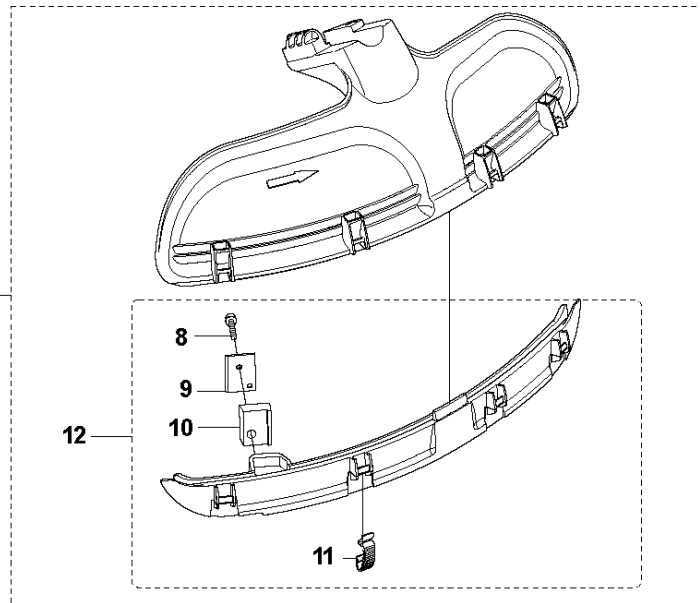

T 333R, 333RJ
335FR, 335LS, 335Lx, 335RJx, 335Rx.
ACCESSORIES

ACCESSORIES

333 R from 2014-12

Ref	Part No	Description	Remark	QTY KIT	
1	501 32 04-02	SAW BLADE GUARD	Incl. Pos. 2-7	1	
2	574 53 06-01	CLAMP	Spare part incl. Screws Pos. 3	1	1
3	573 99 43-04	SCREW IHSCFMO	Captive Screw M5	2	1, 2
4	501 32 08-01	ADAPTER		1	1
5	574 53 26-01	BLADE GUARD	Incl. Pos. 6-7	1	1
6	503 20 02-16	SCREW IHSCFM		4	1, 5
7	574 03 95-01	LOCKING NUT		4	1, 5
8	503 21 07-16	SCREW IHSCFT	333R, 335Rx	1	13
8	503 21 68-25	SCREW IHSCFT	333RJ, 335RJx, 335Lx, 335LS	1	13
9	503 79 88-01	BLADE		1	13
10	544 12 45-01	RETAINER	33RJ, 335RJx, 335Lx, 335LS	1	13
11	537 38 72-01	SNAP		4	13
12	537 39 63-01	SPLASH GUARD	333R, 335Rx	1	13
12	537 39 63-03	SPLASH GUARD	333RJ, 335RJx, 335Lx, 335LS	1	
13	537 33 16-01	COMBI GUARD	333R, 335Rx	1	
13	537 33 16-03	SPLASH GUARD	333RJ, 335Lx, 335RJx, 335LS	1	
14	503 21 68-25	SCREW IHSCFT		1	17
15	503 79 88-01	BLADE		1	17
16	544 12 45-01	RETAINER		1	17
17	537 34 94-03	TRIMMER GUARD		1	
18	503 21 68-25	SCREW IHSCFT		1	20
19	503 79 88-01	BLADE		1	20
20	502 44 81-01	TRIMMER GUARD ASSY		1