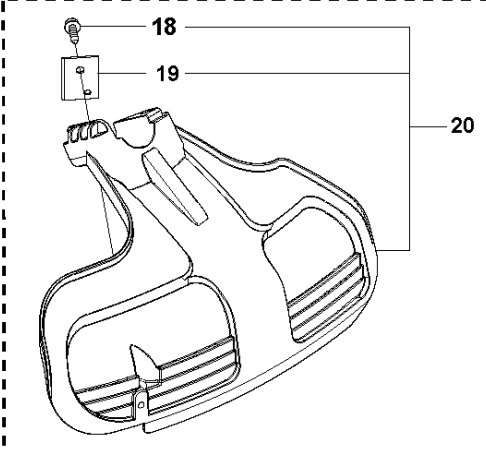

T 333R, 333RJ
335FR, 335LS, 335Lx, 335RJx, 335Rx.
ACCESSORIES

ACCESSORIES

333 R from 2014-12

Ref	Part No	Description	Remark	QTY KIT	
1	501 32 04-02	SAW BLADE GUARD	Incl. Pos. 2-7	1	
2	574 53 06-01	CLAMP	Spare part incl. Screws Pos. 3	1	1
3	573 99 43-04	SCREW IHSCFMO	Captive Screw M5	2	1, 2
4	501 32 08-01	ADAPTER		1	1
5	574 53 26-01	BLADE GUARD	Incl. Pos. 6-7	1	1
6	503 20 02-16	SCREW IHSCFM		4	1, 5
7	574 03 95-01	LOCKING NUT		4	1, 5
8	503 21 07-16	SCREW IHSCFT	333R, 335Rx	1	13
8	503 21 68-25	SCREW IHSCFT	333RJ, 335RJx, 335Lx, 335LS	1	13
9	503 79 88-01	BLADE		1	13
10	544 12 45-01	RETAINER	33RJ, 335RJx, 335Lx, 335LS	1	13
11	537 38 72-01	SNAP		4	13
12	537 39 63-01	SPLASH GUARD	333R, 335Rx	1	13
12	537 39 63-03	SPLASH GUARD	333RJ, 335RJx, 335Lx, 335LS	1	
13	537 33 16-01	COMBI GUARD	333R, 335Rx	1	
13	537 33 16-03	SPLASH GUARD	333RJ, 335Lx, 335RJx, 335LS	1	
14	503 21 68-25	SCREW IHSCFT		1	17
15	503 79 88-01	BLADE		1	17
16	544 12 45-01	RETAINER		1	17
17	537 34 94-03	TRIMMER GUARD		1	
18	503 21 68-25	SCREW IHSCFT		1	20
19	503 79 88-01	BLADE		1	20
20	502 44 81-01	TRIMMER GUARD ASSY		1