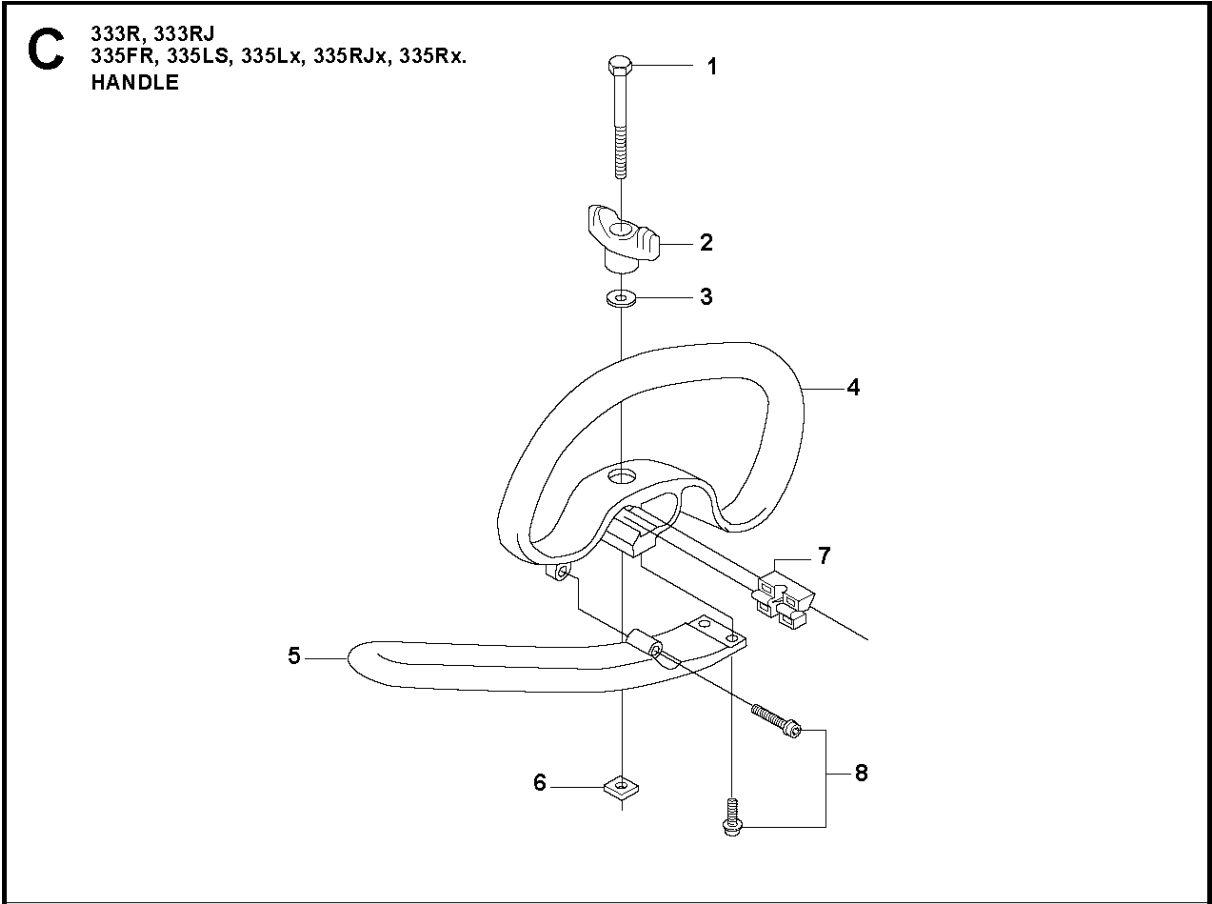

HANDLE

333 R from 2014-12

Ref	Part No	Description	Remark	QTY KIT
1	725 23 78-51	SCREW EHHM	33RJ, 335LS	1
1	725 23 80-51	SCREW EHHM	335Lx, 335RJx	1
2	503 87 90-01	KNOB	335Lx, 335RJx	1
3	503 23 00-61	WASHER	33RJ, 335LS	1
4	544 10 10-02	HANDLE LOOP		1
5	503 99 78-01	HANDLE	333RJ, 335RJx	1
6	502 19 71-01	SQUARE NUT		1
7	544 10 11-01	BLOCK.SPACING		1
8	501 21 68-16	TBD		3